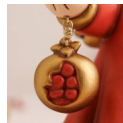

Angelo Thun Centenario Contessa Lene, Limited Edition Rosso charm melograno

Angelo Thun Centenario Contessa Lene, Limited Edition Rosso charm melograno

Oggetti Thun da Collezione

Celebra la storia e l'eleganza con l'Angelo Thun dedicato al Centenario della Contessa Lene. Questo pezzo unico non è solo un oggetto decorativo, ma un vero e proprio tributo all'eredità artistica della fondatrice del marchio, catturando l'essenza della dolcezza e della maestria artigianale che hanno reso Thun un'icona mondiale.

Dettagli oggetto:

- **Marca:** Thun
- **Materiale:** Ceramica
- **Colore:** Rosso / Oro
- **Dimensioni approssimative:** Centimetri 10,5 x 16,5 cm - charm 3,5 x 2,5 x 4
- **Pulizia e cura:** Si consiglia di pulire delicatamente e superficialmente con un panno in tessuto morbido, evitare il contatto con prodotti abrasivi, vernici o solventi di ogni genere
- **Packaging:** Astuccio in cartoncino
- **Condizione:** Prodotto nuovo da negozio
- **Tempo indicativo di consegna:** Tre giorni lavorativi dalla spedizione ad eccezione delle isole o destinazioni periferiche, salvo cause di forza maggiore
- **Spedizione:** Prodotto imballato con cura ed attenzione, spedito tramite corriere espresso per una consegna rapida, tracciabile e sicura
- **Servizio assistenza:** Per qualsiasi informazione il servizio assistenza è disponibile tramite i recapiti nella sezione contatti del sito