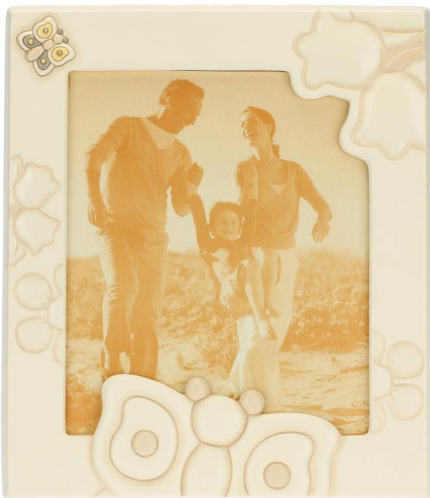

Portafoto moderno Thun linea Elegance maxi cm35

Portafoto moderno Thun linea Elegance maxi cm35 Thun Creazioni ceramiche per

casa

Portafoto Thun linea moderna Elegance, versione maxi con supporto d'appoggio estraibile.

[Fai una domanda su questo prodotto](#)

Produttore [Thun](#)

Descrizione

Cornice portafoto Thun linea Elegance misura maxi

Dettaglio oggetto **Thun**:

- **Materiale:** Ceramica finemente decorata a mano
- **Design:** Thun
- **Colore:** Variopinto con prevalenza di toni di beige
- **Dimensioni approssimative:** Cm 30,4 x 2 x 35,4 (larghezza x profondità x altezza)
- **Dimensione foto interna:** Può contenere fotografie di cm 22x26
- **Pulizia e cura:** Si consiglia di pulire delicatamente e superficialmente con un pennello a setole morbide o un panno in tessuto asciutto e pulito possibilmente in cotone, evitare il contatto con vernici o solventi di ogni genere.
- **Packagin:** Fornito con astuccio originale **Thun**
- **Condizione:** Prodotto nuovo da negozio
- **Spedizione:** Prodotto imballato con cura ed attenzione, spedito tramite corriere espresso per una consegna rapida, tracciabile e sicura.
- **Servizio assistenza:** Per qualsiasi informazione il servizio assistenza è disponibile tramite i recapiti indicati nella sezione contatti del sito.