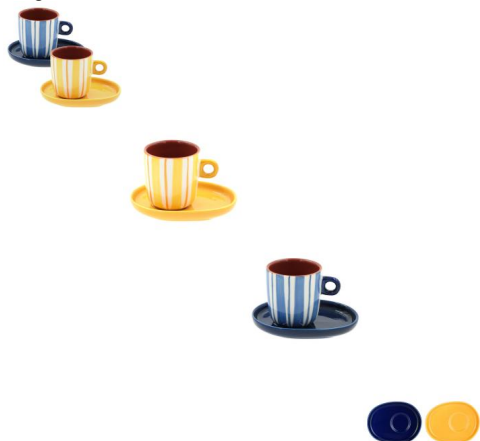

Tazzine caffè espresso Rose & Tulipani Attimi, set due tazzine con piatto

Tazzine caffè espresso Rose & Tulipani Attimi, set due tazzine con piatto Tazzine Caffè

Mug Tazze e Zuccheriere

Rinnova la tua cucina con questo set di 2 tazzine da caffè espresso, la soluzione definitiva che coniuga l'estetica del design alla massima praticità d'uso. Progettato per chi non vuole scendere a compromessi tra eleganza e resistenza quotidiana, questo s

[Fai una domanda su questo prodotto](#)

Produttore [La Porcellana Bianca](#)

Descrizione

Coppia Tazze caffè espresso

Dettagli oggetto:

- **Marca:** Rose e Tulipani
- **Materiale:** Stoneware
- **Colore:** Multicolor
- **Capienza approssimativa:** 90 ML
- **Pulizia e cura:** Tutti i componenti sono studiati per essere lavati agevolmente, rendendola perfetta per un uso frequente, sia a casa che in ufficio, lavabile a mano o in lavastoviglie, si consiglia di non usare spugne ruvide o altri prodotti abrasivi, evitare il contatto con vernici o solventi di ogni genere
- **Packaging:** Astuccio in cartoncino
- **Condizione:** Prodotto nuovo da negozio
- **Tempo indicativo di consegna:** Tre giorni lavorativi dalla spedizione ad eccezione delle isole o destinazioni periferiche, salvo cause di forza maggiore
- **Spedizione:** Prodotto imballato con cura ed attenzione, spedito tramite corriere espresso per una consegna rapida, tracciabile e sicura
- **Servizio assistenza:** Per qualsiasi informazione il servizio assistenza è disponibile tramite i recapiti nella sezione contatti del sito