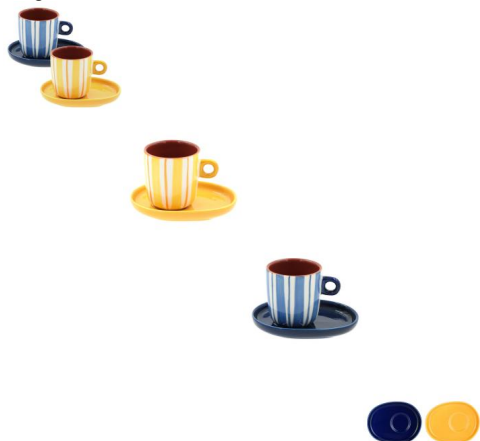

Tazzine caffè espresso Rose e Tulipani Attimi, set due tazzine con piatto

Tazzine caffè espresso Rose & Tulipani Attimi, set due tazzine con piatto Tazzine Caffè

Mug Tazze e Zuccheriere

Rinnova la tua cucina con questo set di 2 tazzine da caffè espresso, la soluzione definitiva che coniuga l'estetica del design alla massima praticità d'uso. Progettato per chi non vuole scendere a compromessi tra eleganza e resistenza quotidiana, questo s

[Fai una domanda su questo prodotto](#)

Produttore [La Porcellana Bianca](#)

Descrizione

Coppia Tazze caffè espresso

Dettagli oggetto:

- **Marca:** Rose e Tulipani
- **Materiale:** Stoneware
- **Colore:** Multicolor
- **Capienza approssimativa:** 90 Ml
- **Pulizia e cura:** Tutti i componenti sono studiati per essere lavati agevolmente, rendendola perfetta per un uso frequente, sia a casa che in ufficio, lavabile a mano o in lavastoviglie, si consiglia di non usare spugne ruvide o altri prodotti abrasivi, evitare il contatto con vernici o solventi di ogni genere
- **Packaging:** Astuccio in cartoncino
- **Condizione:** Prodotto nuovo da negozio
- **Tempo indicativo di consegna:** Tre giorni lavorativi dalla spedizione ad eccezione delle isole o destinazioni periferiche, salvo cause di forza maggiore
- **Spedizione:** Prodotto imballato con cura ed attenzione, spedito tramite corriere espresso per una consegna rapida, tracciabile e sicura
- **Servizio assistenza:** Per qualsiasi informazione il servizio assistenza è disponibile tramite i recapiti nella sezione contatti del sito